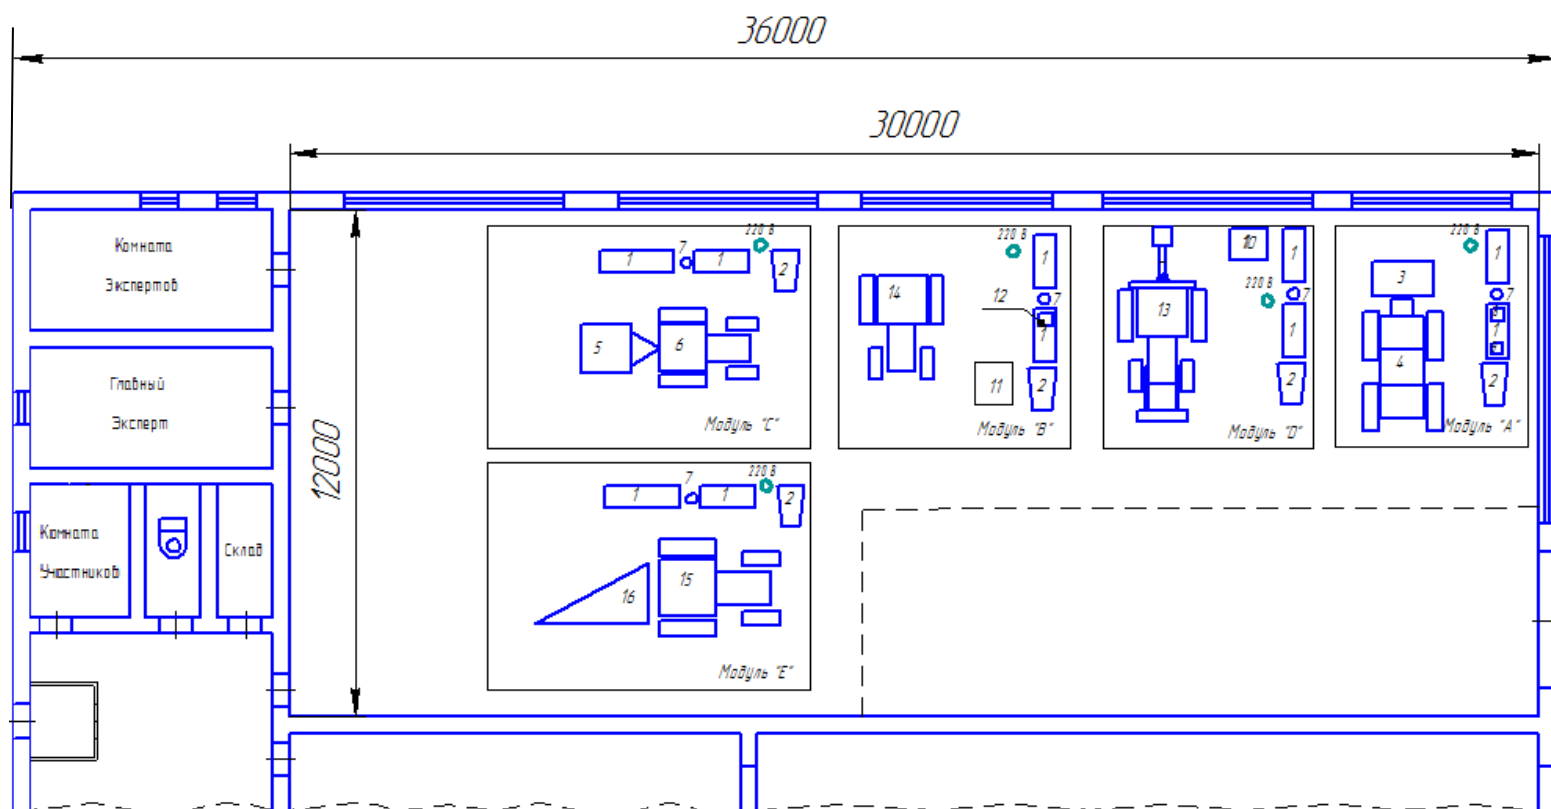

План застройки площадки по компетенции "Эксплуатация сельскохозяйственных машин"

- 1 - Верстак
- 2 - Вытяжная вентиляция
- 3 - Разбрасыватель Amazone ZA-M 1500
- 4 - Трактор БТЗ-246К.20
- 5 - Пресс-подборщик ПРФ-145
- 6 - Трактор МТЗ-82.1
- 7 - Урна для отходов
- 8 - Навигационный комплекс Trimble CFX-750
- 9 - Ноутбук Acer
- 10 - Учебный стенд по гидравлике
- 11 - Двигатель Д-240 на кантователе
- 12 - Стенд для регулировки фарсунок М-107СR
- 13 - Экскаватор ЭО-2626
- 14 - Трактор МТЗ-1221
- 15 - Трактор МТЗ-1523
- 16 - Плуг обратный Униа